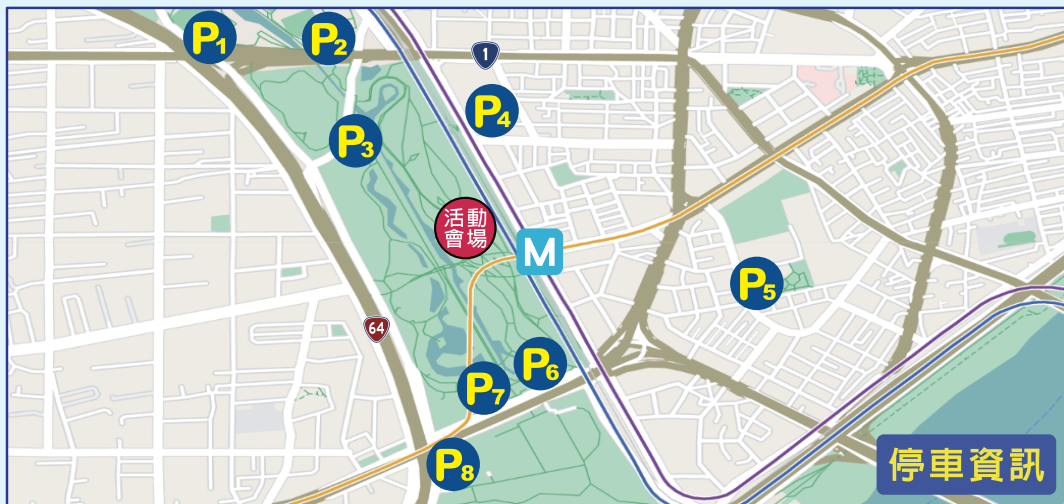

* 起跑點關門基於跑者安全，於關門時間後不再讓跑者起跑。

* 賽道關閉基於跑者安全，未抵達終點之跑者，一律強制坐收容車回會場。

* 本活動為非競速性質活動，敬請配合交管人員管制通過路口。

活動路線

* 起跑→經愛心走廊→經疏洪五路一段→橋下廣場折返→經疏洪五路一段→婚紗廣場(告白廣場)→經辰光租借站→終點

* 路跑賽道路線或補水站位置以現場實際擺設為準，主辦單位保有修改之權利。

交通與停車資訊

活動地點：新北市三重區新北都會公園(近熊猴森樂園草坪)新北市三重區水漾路一段

【捷運】

- 捷運中和線三重站，1出口即可抵達。
- 機場捷運線A2三重站，從1A出口即可抵達。

【公車】

- 捷運三重站：227區間車、232、264、640
- 頂文路1號：F301
- 菜寮(重新路)：14、62、111、221、227、264、292、616、636、638、639、662、801、803、820、857、1212、1803、忠孝幹線
- 菜寮(重陽路)：14、227、232、292、621、640、662、803、806、1212、忠孝幹線

【自行開車】

- 北上：國1→192彰化系統交流道轉國3→239轉64/板橋 快速道路→16下三重出口交流道→台1→新北大道一段→疏洪東路一段→大都會公園(三重捷運站)
- 南下：國1→27下三重交流道出口→右轉103中和路四段→左轉自強路三段→右轉忠孝路二段→右轉忠孝路三段93巷→左轉頂崁街→左轉疏洪東路二段→直走疏洪東路一段→大都會公園(三重捷運站)

P₁ 疏洪籃球場停車場

P₂ 萬善同停車場

P₃ 樂遊天地停車場

P₄ 文中小平面停車場

P₅ 三重區玫瑰平面停車場

P₆ 幸福水漾停車場

P₇ 觀光市集北側停車場

P₈ 觀光市集南側停車場

溫馨提醒：民宅前、商店家前、轉彎處及紅線處皆請勿停車。停車收費標準請依業者公告為主。

辛粉招募拿好禮!!

按讚+追蹤